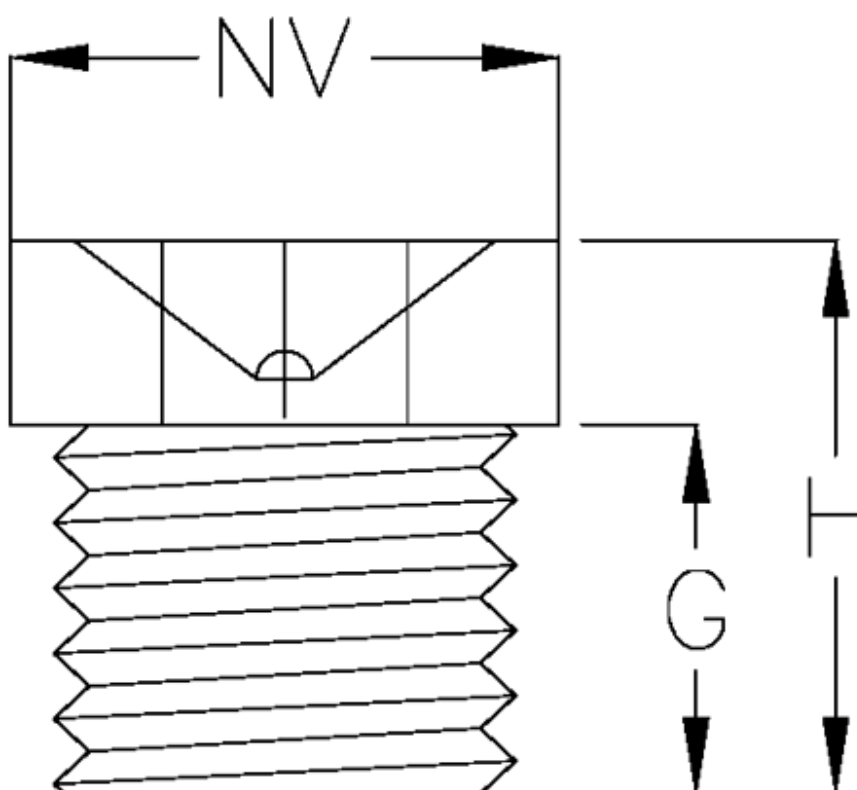

Varenummer: 53091102  
Beskrivelse: KLEE Tragtsmørenippel DIN 3405 Type D1  
lige, G1/4

## Mål

G	= 8.2
Gevind	= G1/4
H	= 12.8
NV	= 14.2